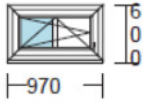

20
Aufstellr.

ca. 21,04kg
Maßstab 1:100

970,0 600,0

1

Kunststoff EPOS Fenster

>1-flügelig DK

Dreh-Kipp Links

> Rahmenfarbe: Weiß

> Flügelfarbe: Weiß

> DI-System ALU SCHWARZ >Profile mit Aluschale

> Aktionsglas Ug 0,5 - 4b/18A/4/18A/b4

Lochgitter natur eloxiert (3S-Glas); Weiß

> Beschlagsabdeckungen NX>Natursilber

> Aluschale Rahmen und Flügel "FASE"