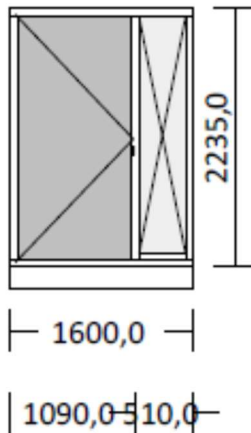

10 1 Stk. 1600,0 * 2445,0

Haustüre
Maßstab 1:100

Quattrogenial Holz-Alu Eingangstür
Modell Tura - Links nach innen

mit fixem Seitenteil in einem Stück

VB Dreh Links nach innen

Rahmenverglasung

Fichte

Rahmenfarbe:Weiß Natur

Flügel Farbe:Weiß Natur

Alufarbe Rahmen:RAL 7016 HWF Feinstruktur

Alufarbe Flügel:RAL 7016 HWF Feinstruktur

Alu: Quattrogenial FASE

Flügel: Profilvariante - FASE (Nassverglasung)

> SH Ug 0,6 - VSG6b/16A/4/16A/b6VSG