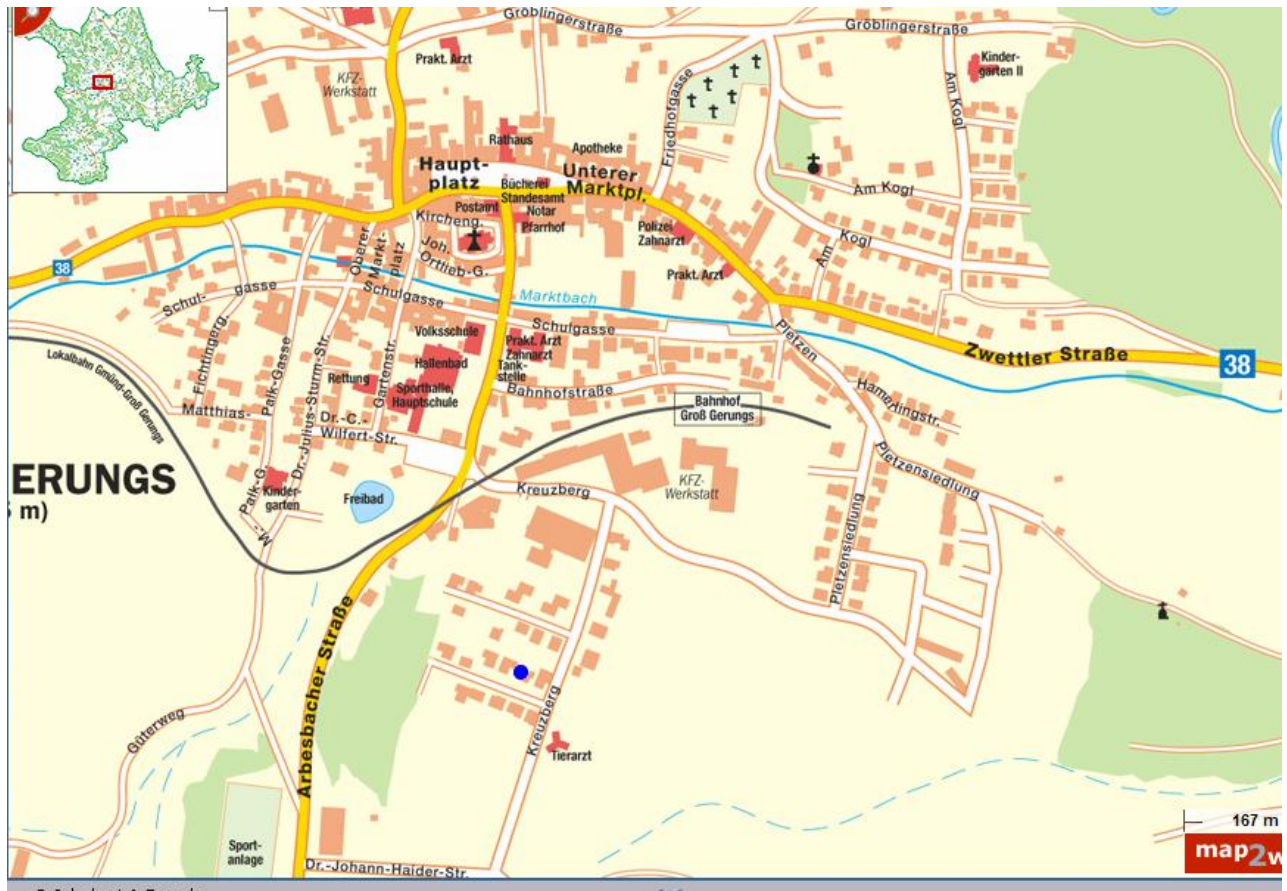

BÜRO FA. DORN – 3920 GROSS GERUNGS KREUZBERG 294
 (siehe blauer Punkt!)
 02812 / 5304

LAGERPLATZ FA. DORN – 3920 LINZER STRASSE 361
 TELAVISO VOR LIEFERUNG 02812 / 5304
 (siehe blauer Punkt!)